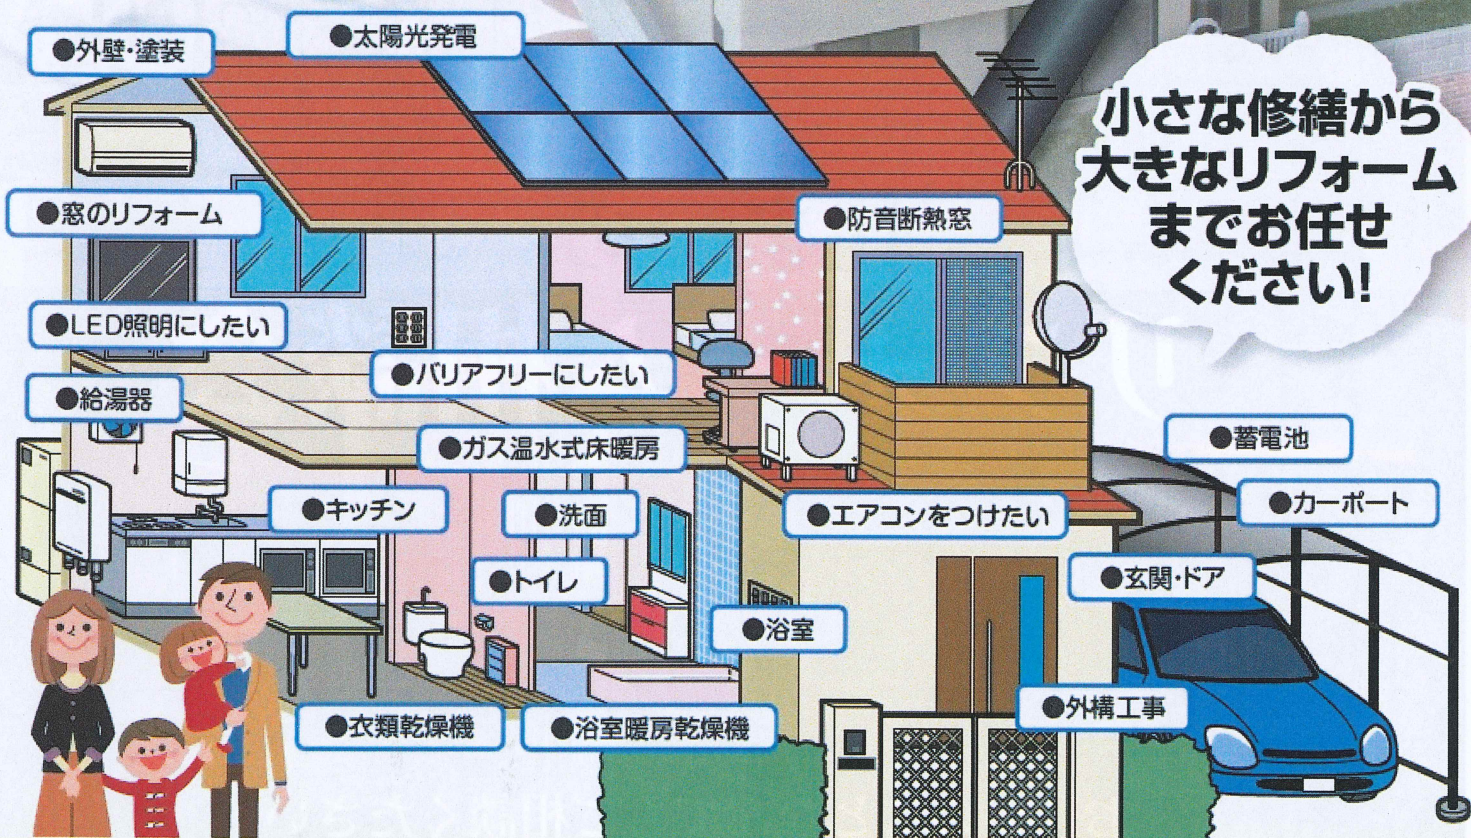

お家まるごと 当社にお任せください!!

Check!

水栓交換

- エコ水栓 ●浄水器内蔵水栓
- ハンドシャワー水栓

換気扇交換

整流板で吸引カアップ!
ホーローだからお手入れカンタン。
頑固な汚れもサッと一拭き!!

加熱機器交換

温度センサーのおかげで安心。
お手入れもラクに。
ビルトインコンロ

食器洗い乾燥機

キッチンそのままで食洗機
だけの入替できます!!
家計も家事もらくらく!!

トイレ

フロント部分は、薄型形状の
「フロントスリム」
だから、お手入れカンタン!!

水まわりのリフォームは当社にお任せください!!

キッチン

Before

After

木製キッチンから
収納力抜群のホーロー
キッチンへリフォーム

浴室

Before

After

無駄なスペースが多い
浴室、ぴったりサイズ
システムバスで広々

洗面化粧台

Before

After

収納スペースいっぱい
高級感あふれる
洗面空間に一新