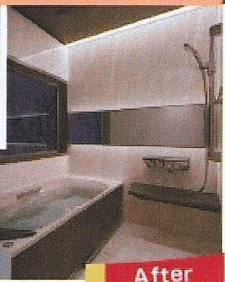

お家まるごと 当社にお任せください!!

Check!

水栓交換

- エコ水栓 ●浄水器内蔵水栓
- ハンドシャワー水栓

換気扇交換

整流板で吸引カアップ!
ホーローだからお手入れカンタン。
頑固な汚れもサッと一拭き!!

加熱機器交換

温度センサーのおかげで安心。
お手入れもラクに。
ビルトインコンロ

食器洗い乾燥機

キッチンそのままで食洗機
だけの入替できます!!
家計も家事もらくらく!!

トイレ

フロント部分は、薄型形状の
「フロントスリム」
だから、お手入れカンタン!!

水まわりのリフォームは当社にお任せください!!

キッチン

Before

After

木製キッチンから
収納力抜群のホーロー
キッチンへリフォーム

浴室

Before

After

無駄なスペースが多い
浴室、ぴったりサイズ
システムバスで広々

洗面化粧台

Before

After

収納スペースいっぱい
高級感あふれる
洗面空間に一新